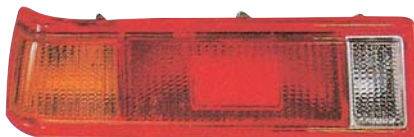

REPLACEMENT FOR  
**COLT '84 DO5W '86**

REPLACEMENT FOR  
**COLT '96-'98 3 DOOR**

**214-1639-A**  
FRONT LAMP  
R MB 084605  
L MB 084603  
20PCS 1.04CFT

**214-1115-RD-LD**  
HEAD LAMP  
RD:  
R MB241866  
L MB241865  
6PCS 2.54CFT

H4

**214-1150-RD-E-LD**  
HEAD LAMP  
RD:  
R MR 273408  
L MR 273407  
LD:  
R MR 273412  
L MR 273411  
6PCS 4.34CFT

H4/W5W

**214-1411-A**  
SIDE LAMP  
R MB 084608  
L MB 084607  
100PCS 2.19CFT

**214-1520-A-U**  
CORNER LAMP  
R MB 262226  
L MB 262225  
50PCS 3.08CFT

**214-1558-AE**  
CORNER LAMP  
R MR 241678  
L MR 241677  
20PCS 3.08CFT

PY21W

**214-1933-A-U**  
TAIL LAMP  
R MB 184241  
L MB 184240  
10PCS 3.13CFT

**214-1405N-AE-Y**  
SIDE LAMP  
MB 847540  
CB21172  
250PCS 2.05CFT